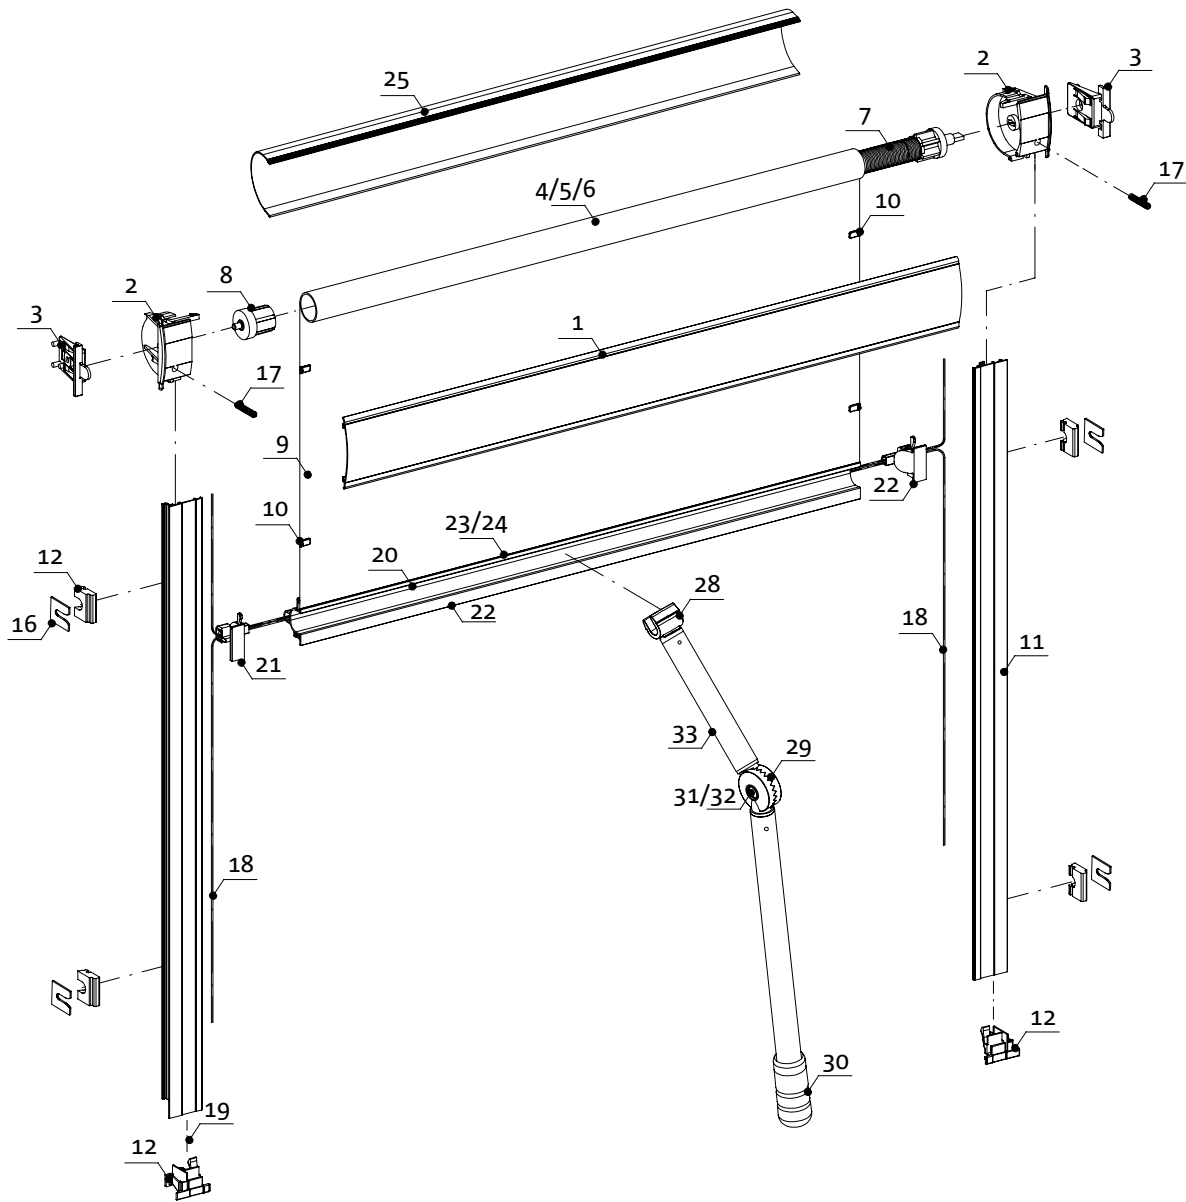

rolety do okien dachowych - fantazja premium
fantazja for sky windows system

ELEMENTY SKŁADOWE
COMPONENTS

	Opis / Description	Index	Opakowanie / Packaging	
1	Profil Osłony, Al. - Kolory, L-6m <i>Al. Cover Profile - Coloured, L-6m</i>	FDT4782-00.. ¹ -600-0	30 m / m	
2	Płytki Boczna <i>Side Plate</i>	FDW4701-00.. ¹ -000-0	100 kpl / set	
3	Zaczep Mocujący 6, Szary <i>Fixing Bracket 6, Grey</i>	FDW4700-0026-006-0	100 szt / pc	
	Zaczep Mocujący 12, Szary <i>Fixing Bracket 12, Grey</i>	FDW4700-0026-012-0	100 szt / pc	
	Zaczep Mocujący 90, Szary <i>Fixing Bracket 90, Grey</i>	FDW4700-0026-090-0	100 szt / pc	
4	Walek Nawijający 20mm z Taśmą, L-4m <i>Al. Roller, Diam. 20mm with Self-Adh.Tape, L-4m</i>	FDT0701-0012-400-0	32 m / m	
5	Walek Nawijający 20mm, L-6m <i>Al. Roller, Diam. 20mm, L-6m</i>	FDT1701-0012-600-0	30 m / m	
6	Taśma Nośnik Kleju 12mm, 25m <i>Self-adhesive Tape 12mm, 25m</i>	FAT0760-0000-025-0	1 szt / pc	
7	Mechanizm Sprężynowy, 20mm <i>Spring Mechanism, 20mm</i>	FDT0709-0000-050-0	50 szt / pc	
8	Końcówka Mechanizmu Sprężynowego, 20mm <i>End of Spring Mechanism, 20mm</i>	FDT1710-0019-050-0	50 szt / pc	
9	Tkanina do Rolet Materiałowych <i>Fabrics for Roller Blinds</i>	Grupy Tkanin: M, A, B, C, D Fabrics Groups: M,A,B,C,D	Nr Katalogowy, Cena, Waga, Opa- kowanie - Zgodnie z Cennikiem Tkanin Roletowych Cat. Number, Price, Weight, Package Unit - According to Roller Blinds Fabrics Price Lists	
10	Spinka Prowadząca Tkaninę <i>Guiding Holdfast</i>	FDW0739-0019-000-0	100 szt / pc	
11	Prowadnica Al. Boczna Uniwers., Kolory - L-6m <i>Universal Al. Side Channel, Coloured - L-6m</i>	FDT4783-00.. ¹ -600-0	30 m / m	
12	Zaślepki Prowadnicy Bocznej, Kolory <i>Univers. Side Channel End Caps, Coloured</i>	FDW4703-00.. ¹ -000-0	100 kpl / set	
13	Uchwyt Prowadnicy 6, Szary <i>Universal Side Channel 6, Grey</i>	FDW4705-0026-000-0	100 szt / pc	
14	Uchwyt Prowadnicy 12, Szary <i>Universal Side Channel 12, Grey</i>	FDW4708-0026-000-0	100 szt / pc	
15	Uchwyt Prowadnicy 90, Szary <i>Universal Side Channel 90, Grey</i>			
16	Podkładka prowadnicy <i>Washer of Universal Side Channel</i>	FDW4709-0026-000-0	100 szt / pc	
17	Sprężyna Płytki Bocznej <i>Side Plate Spring</i>	FDT4779-0000-020-0	100 szt / pc	