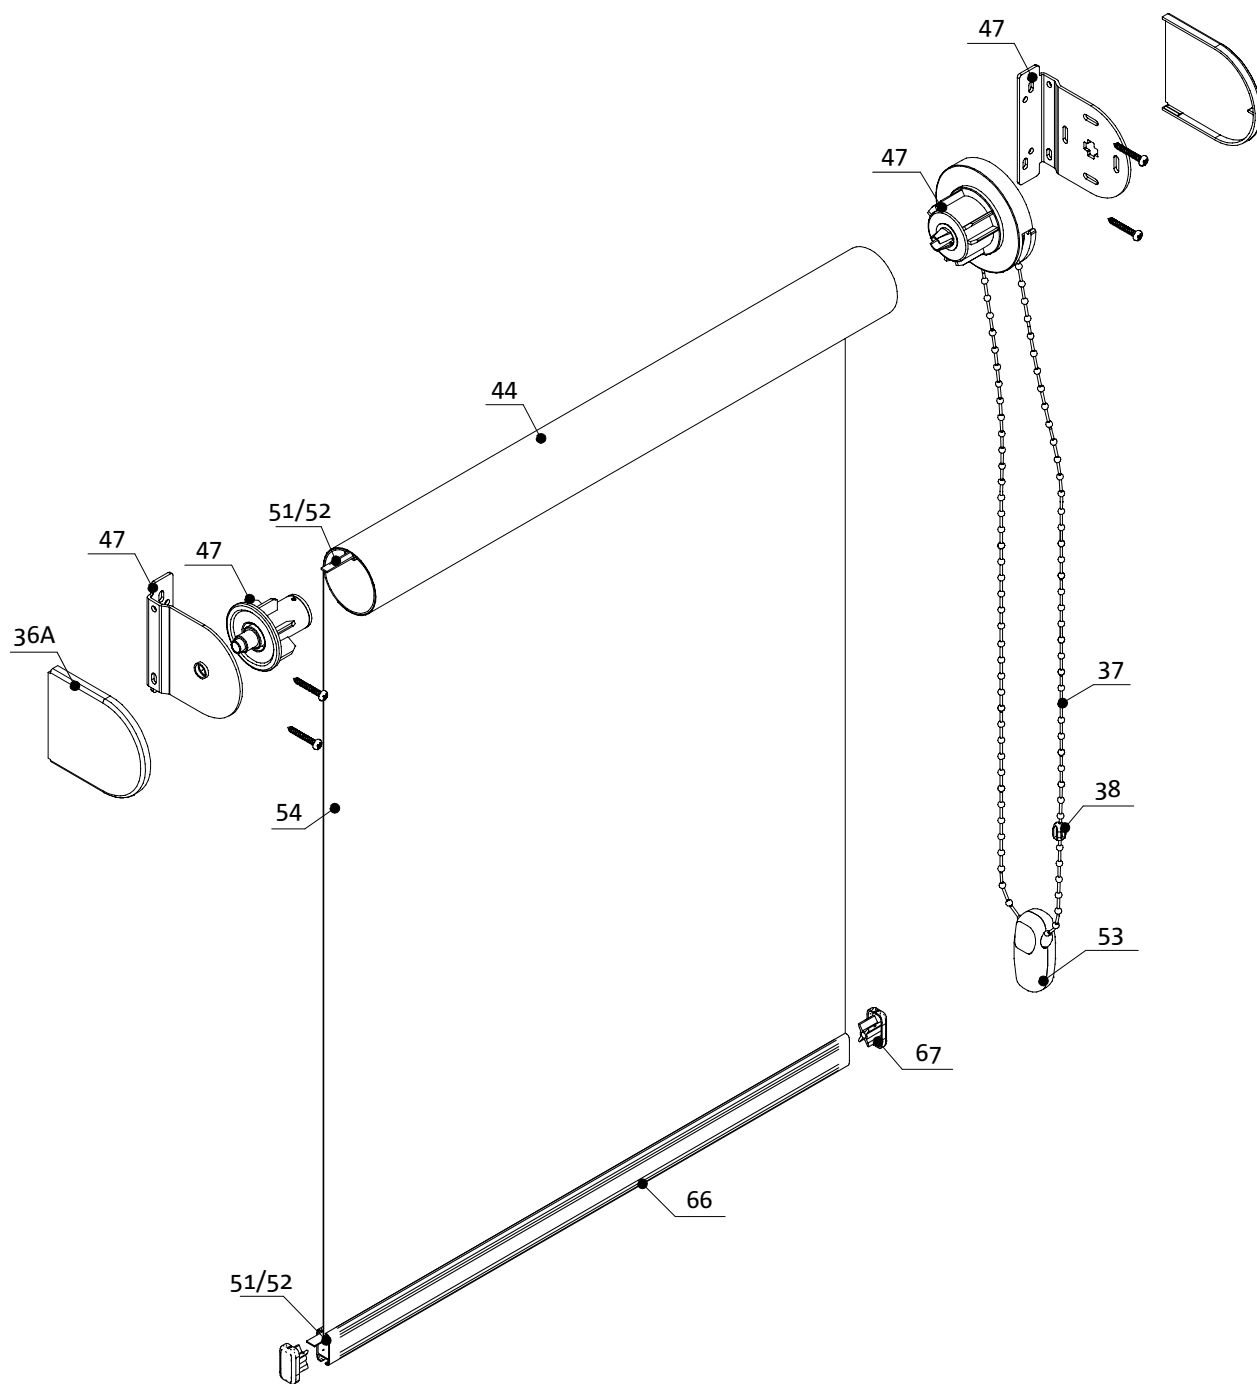

ELEMENTY SKŁADOWE COMPONENTS

	Opis / Description	Index	Opakowanie / Packaging	
1	Walek Nawijający Ø 18mm, L- 6m Aluminium Roller Diam 18mm., L-6m	FBT0702-0012-600-0	108 m / m	
2	Walek Nawijający Ø 17mm, Stalowy z Taśmą, L- 3,7m Steel Roller Diam 17mm.with Self-Adh. Tape, L-3,7m	FBT0702-0000-018-1	233,1 m / m	
3	Taśma Nośnik Kleju 12mm, 25m Self-adhesive Tape 12mm, 25m	FAT0760-0000-025-0	1 szt / pc	
4	Mechanizm Hamujący RM-18 Kpl. Braking End Set RM-18	RAW1001-00..¹-000-0	50 kpl / set	
5	Wieszak Bezinwazyjny z Tworzywa Górny RM 18mm, Transparent PVC Top Bracket w/out Screwing of Roller Blind 18 mm, Transparent	RAW0005-0000-000-0	100 szt / pc	
6	Wieszak Bezinwazyjny Stalowy Górny RM 18mm Steel Top Bracket w/out Screwing of Roller Blind 18mm	RAT0797-00..¹-018-0	100 szt / pc	
7	Wieszak Bezinw. Stal. Górny-Przedłużony-RM 18mm Steel Top Bracket w/out Screwing-Extended-of Roller Blind 18mm	RAT0798-00..¹-018-0	100 szt/pc	
8	Wieszak Przyklejany Rolety, Kolor Adhesive Installation Bracket, Coloured	RAW0007-00..¹-000-0	100 szt / pc	
	Wieszak Przyklejany Rolety, Drewnopodobny Adhesive Installation Bracket, Wood Effect	RAW0007-00..²-000-0	100 szt / pc	
9	Wieszak Bezinwazyjny z Tworzywa Górny RM 18 D/N transparent PVC Top Bracket w/out Screwing of RM 18 Day/Night	RAW0014-0000-000-0	100 szt/pc	
10	Wieszak Przyklejany Rolety D/N Self Adhesive Bracket Day/Night	RAW0008-00..¹-000-0	100 szt/pc	
	Wieszak Przyklejany Rolety D/N Drewnopodobny Self Adhesive Bracket Day/Night Wood Effect	RAW0008-00..²-000-0	100 szt/pc	
11	Pasek Klejący 35 x 45 do Wieszaka RM 18 Self Adhesive Tape 35 x 45 for RM 18 Top Bracket	SIT0009-0000-035-0	50 szt/pc	
12	Kołnierz Kompletny Transparentny Fabric Limiter Set	RAW0015-0000-000-0	100 szt/pc	
13	Zaślepka Rurki Obciążającej Transparent End Cap for Aluminium Tube	RAW0009-0000-000-0	100 szt/pc	
14	Rura Aluminiowa Ø 12 x 2,6 Aluminium Tube, Diam 12 x 2,6	RAT0002-00..¹-012-0	40 m / m	
	Rura Aluminiowa Ø 12 x 2,6, Drewnopodobna Aluminium Tube, Diam 12 x 2,6, Wood Effect	RAT0002-00..²-012-0	40 m / m	
15	Łącznik Tkaniny Aluminiowy, Biały Aluminium Fabric Connector, White	RET0613-0019-400-0	60 m / m	
	Łącznik Tkaniny Aluminiowy, Kolorowy Aluminium Fabric Connector, Colouret	RET0613-00..¹-400-0	60 m / m